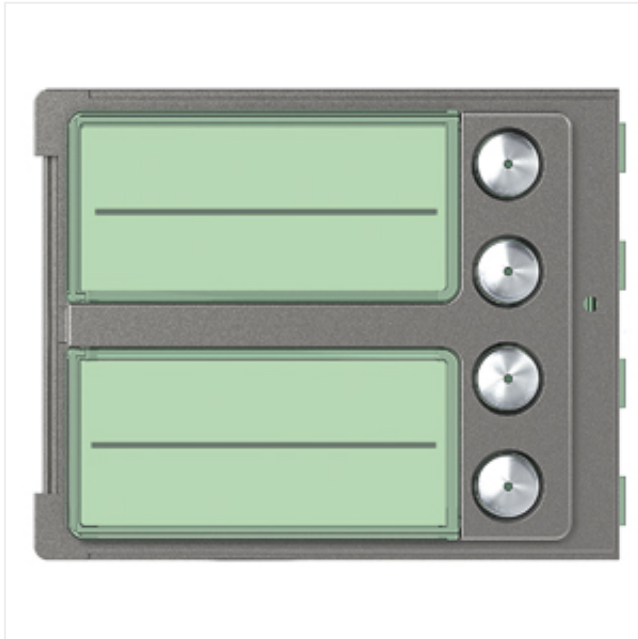

Ref.352045

SFERA ROBUR

BT/2H/SROB-FRONTAL 4PUL 1COL

PVR (Sin IVA)

57,16 €

Vigencia de la tarifa 19/07/2021

Frontal módulo pulsador 4 pulsadores/1 columna SFERA ROBUR

Características del producto

Frontal módulo pulsador 4 pulsadores/1 columna SFERA ROBUR

Características generales

Frontales modulares Sfera ROBUR

Descarga documentación

- Catálogo Tarifa Videoporteros Porteros 26,10 MB
- Tarifa Porteros Videoporteros formato XLS 0,52 MB