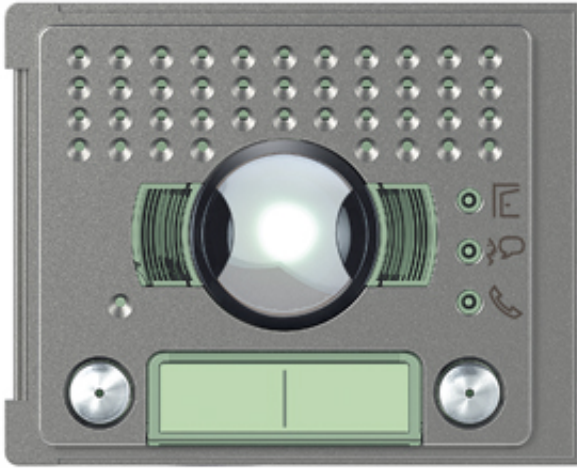

**Ref.351325**

## SFERA ROBUR

BT/2H/SROB-FR.G.ANG. 2PUL 2COL

PVR (Sin IVA)

**141,39 €****Vigencia de la tarifa 19/07/2021**Frontal módulo audio/video gran apertura 2 pulsadores/2 columnas  
SFERA ROBUR

### Características del producto

Frontal módulo audio/video gran angular 2 pulsadores/2 columnas SFERA ROBUR

### Características generales

Frontales modulares Sfera ROBUR