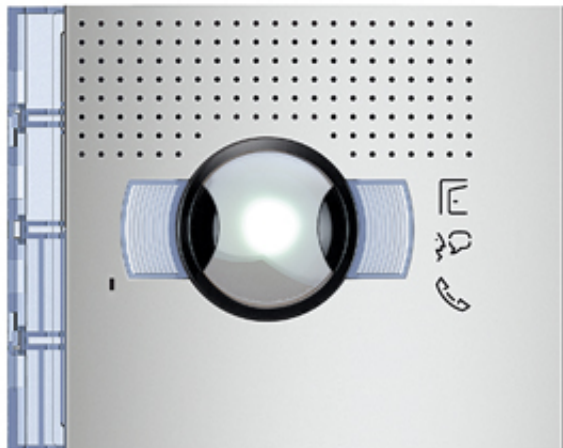

**Ref.351301****SFERA NEW**

BT/2H/SNEW-FRONTAL A/V G.ANG.

PVR (Sin IVA)

**42,86 €**

Vigencia de la tarifa 19/07/2021

Frontal módulo audio/video gran apertura SFERA NEW

**Características del producto**

Frontal cámara gran angular Sfera New y Robur