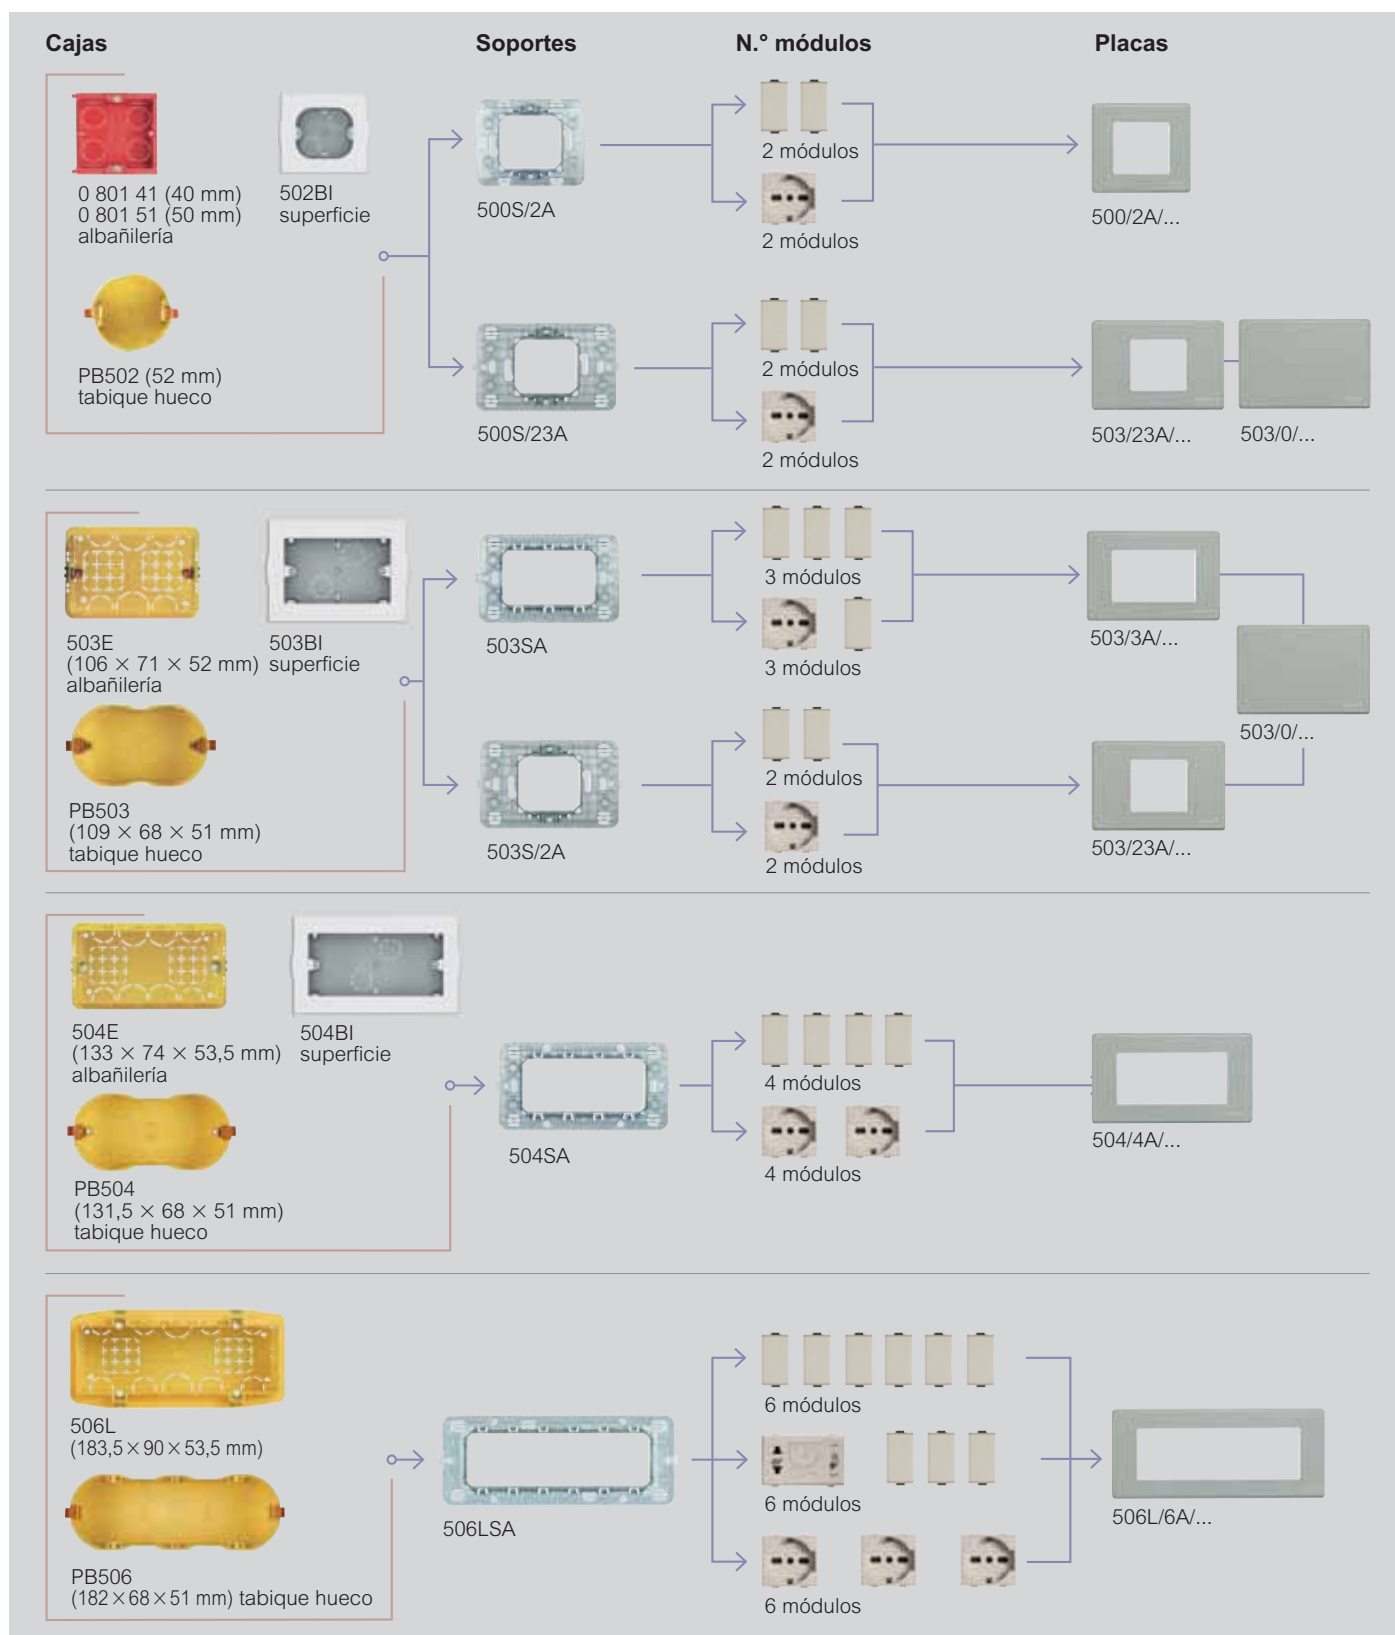

sistema instalación Magic

instalación mecanismos Magic

 Consultar la referencia de la placa con la sigla del color de acabado (ver pág. 516).

sistema instalación Magic

instalación mecanismos Mátix con estética Magic

Ejemplo de instalación de mecanismos Magic con los soportes y las placas arriba indicadas.

Consultar la referencia de la placa con la sigla del color de acabado (ver pág. 517).

Magic

tabla de selección de las placas para la instalación con mecanismos Magic

Cajas	N.º módulos	Resina Marfil 	Oxidal 	Aluminio Natural 	Bronce 
Universal	1 módulo 	500/1/R	500/1/X	500/1/AL	500/1/BR
	2 módulos 	500/2/R	500/2/X	500/2/AL	500/2/BR
	1 módulo 	503/1/R	503/1/X	503/1/AL	503/1/BR
	2 módulos 	500/23/R	500/23/X	500/23/AL	500/23/BR
	Ciega 3 módulos 	503/0/R	503/0/X	503/0/AL	503/0/BR
Rectangular	1 módulo 	503/1/R	503/1/X	503/1/AL	503/1/BR
	2 módulos 	503/2/R	503/2/X	503/2/AL	503/2/BR
	3 módulos 	503/3/R	503/3/X	503/3/AL	503/3/BR
	Ciega 3 módulos 	503/0/R	503/0/X	503/0/AL	503/0/BR
	4 módulos 	504/4/R	504/4/X	504/4/AL	504/4/BR
	6 módulos 	506L/6/R	506L/6/X	506L/6/AL	506L/6/BR

Magic

tabla de selección de las placas para la instalación con mecanismos Matic

Cajas	N.º módulos	Resina Marfil 	Oxidal 	Aluminio Natural 	Bronce 
Universal	2 módulos 	500/2A/R	500/2A/X	500/2A/AL	500/2A/BR
	2 módulos 	503/23A/R	503/23A/X	503/23A/AL	503/23A/BR
	Ciega 3 módulos 	503/0/R	503/0/X	503/0/AL	503/0/BR
Rectangular	2 módulos 	503/23A/R	503/23A/X	503/23A/AL	503/23A/BR
	3 módulos 	503/3A/R	503/3A/X	503/3A/AL	503/3A/BR
	Ciega 3 módulos 	503/0/R	503/0/X	503/0/AL	503/0/BR
	4 módulos 	504/4A/R	504/4A/X	504/4A/AL	504/4A/BR
	6 módulos 	506L/6A/R	506L/6A/X	506L/6A/AL	506L/6A/BR