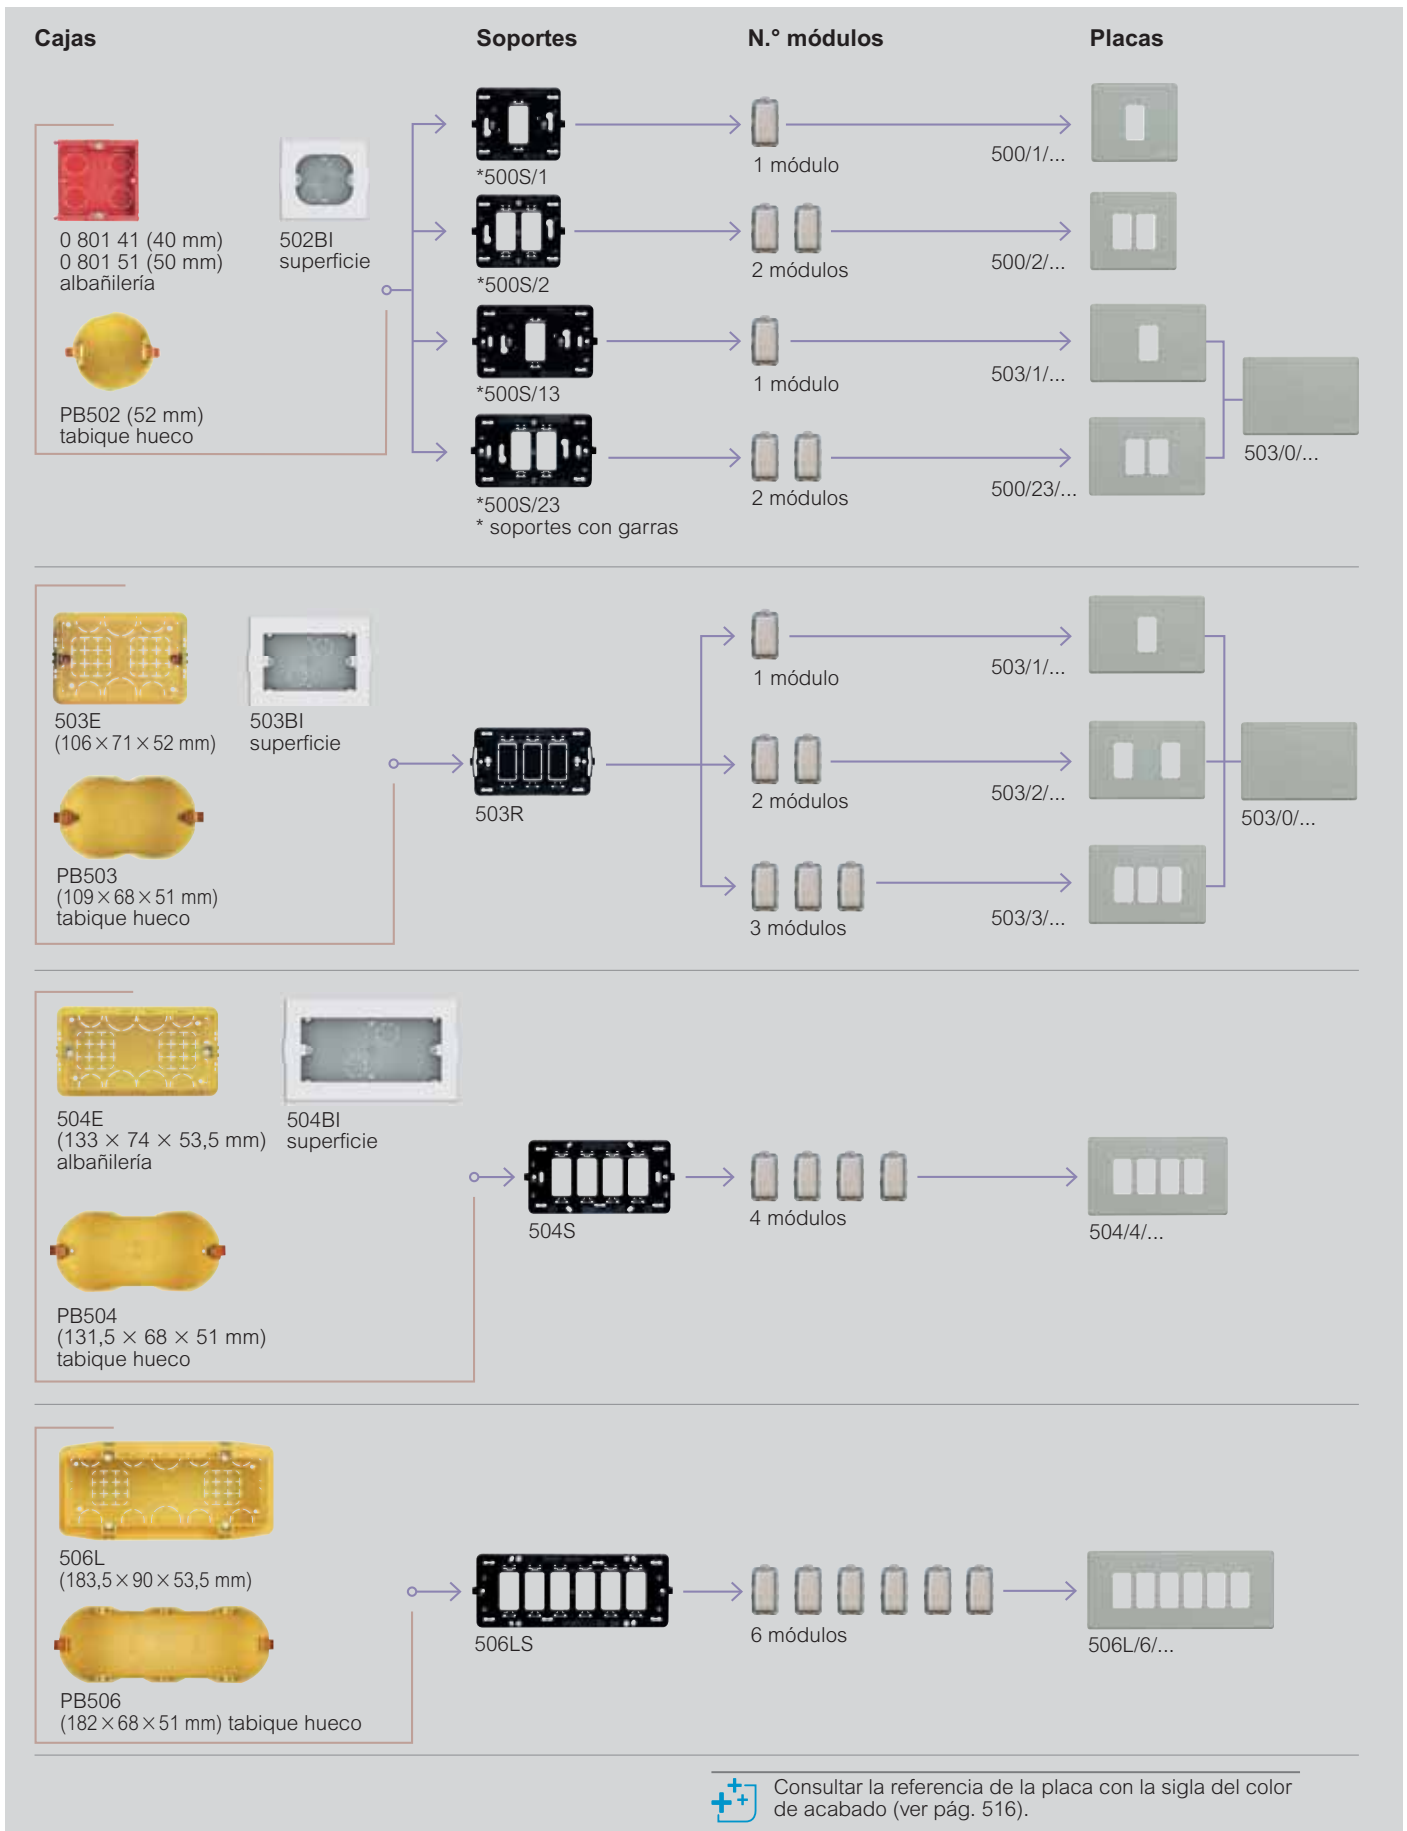

sistema instalación Magic

instalación mecanismos Magic

 Consultar la referencia de la placa con la sigla del color de acabado (ver pág. 516).

sistema instalación Magic

instalación mecanismos Mátix con estética Magic

Ejemplo de instalación de mecanismos Magic con los soportes y las placas arriba indicadas.

Consultar la referencia de la placa con la sigla del color de acabado (ver pág. 517).

Magic

tabla de selección de las placas para la instalación con mecanismos Magic

Cajas	N.º módulos	Resina Marfil 	Oxidal 	Aluminio Natural 	Bronce 
Universal	1 módulo 	500/1/R	500/1/X	500/1/AL	500/1/BR
	2 módulos 	500/2/R	500/2/X	500/2/AL	500/2/BR
	1 módulo 	503/1/R	503/1/X	503/1/AL	503/1/BR
	2 módulos 	500/23/R	500/23/X	500/23/AL	500/23/BR
	Ciega 3 módulos 	503/0/R	503/0/X	503/0/AL	503/0/BR
Rectangular	1 módulo 	503/1/R	503/1/X	503/1/AL	503/1/BR
	2 módulos 	503/2/R	503/2/X	503/2/AL	503/2/BR
	3 módulos 	503/3/R	503/3/X	503/3/AL	503/3/BR
	Ciega 3 módulos 	503/0/R	503/0/X	503/0/AL	503/0/BR
	4 módulos 	504/4/R	504/4/X	504/4/AL	504/4/BR
	6 módulos 	506L/6/R	506L/6/X	506L/6/AL	506L/6/BR

Magic

tabla de selección de las placas para la instalación con mecanismos Matic

Cajas	N.º módulos	Resina Marfil 	Oxidal 	Aluminio Natural 	Bronce 
Universal	2 módulos 	500/2A/R	500/2A/X	500/2A/AL	500/2A/BR
	2 módulos 	503/23A/R	503/23A/X	503/23A/AL	503/23A/BR
	Ciega 3 módulos 	503/0/R	503/0/X	503/0/AL	503/0/BR
Rectangular	2 módulos 	503/23A/R	503/23A/X	503/23A/AL	503/23A/BR
	3 módulos 	503/3A/R	503/3A/X	503/3A/AL	503/3A/BR
	Ciega 3 módulos 	503/0/R	503/0/X	503/0/AL	503/0/BR
	4 módulos 	504/4A/R	504/4A/X	504/4A/AL	504/4A/BR
	6 módulos 	506L/6A/R	506L/6A/X	506L/6A/AL	506L/6A/BR