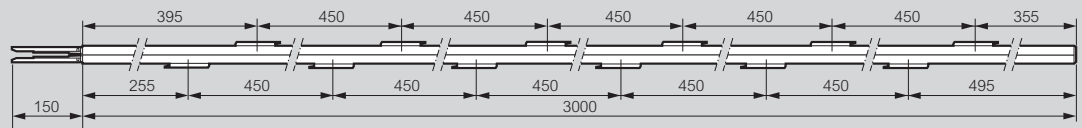

Dimensiones de alimentaciones

7516 10 01

7520 10 01 / 7522 10 01 / 7524 10 01

7520 10 02 / 7522 10 02 / 7524 10 02