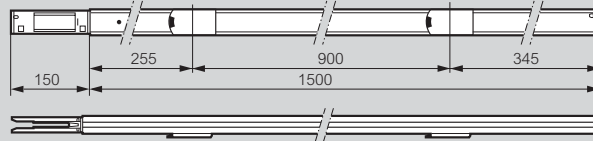

### ■ Dimensiones canalizaciones de tipo A

7520 01 11: 1,5 m - 2 ventanas de derivación.

7515 01 01 / 7516 01 01 / 7520 01 01: 3 m - 2 ventanas de derivación.

7516 01 02 / 7520 01 02: 3 m - 4 ventanas de derivación.

7522 01 11 / 7524 01 11: 1,5 m - 1 + 1 ventanas de derivación.

7518 01 01 / 7522 01 01 / 7524 01 01: 3 m - 2 + 2 ventanas de derivación.

7518 01 02 / 7522 01 02 / 7524 01 02: 3 m - 4 + 4 ventanas de derivación.

### ■ Dimensiones canalizaciones de tipo B

7540 01 11: 1,5 m - 2 ventanas de derivación.

7535 01 02H / 7536 01 02H / 7540 01 02H: 3 m - 4 ventanas de derivación.

7536 01 03H / 7540 01 03H: 3 m - 6 ventanas de derivación

### Dimensiones de codos flexibles

7520 12 61 / 7522 12 61 / 7524 12 61