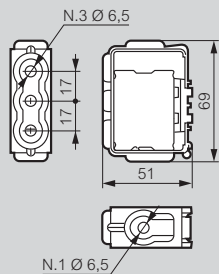

Dimensiones de accesorios de fijación

7500 30 00