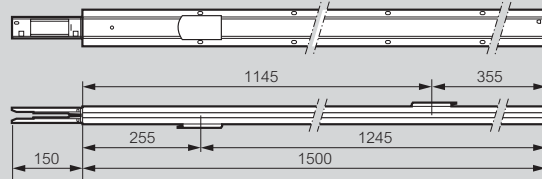

7522 01 11 / 7524 01 11: 1,5 m - 1 + 1 ventanas de derivación.

7518 01 01 / 7522 01 01 / 7524 01 01: 3 m - 2 + 2 ventanas de derivación.

7518 01 02 / 7522 01 02 / 7524 01 02: 3 m - 4 + 4 ventanas de derivación.

### ■ Dimensiones canalizaciones de tipo B

7540 01 11: 1,5 m - 2 ventanas de derivación.

7535 01 02H / 7536 01 02H / 7540 01 02H: 3 m - 4 ventanas de derivación.

7536 01 03H / 7540 01 03H: 3 m - 6 ventanas de derivación

### Dimensiones canalizaciones de tipo B (continuación)

7542 01 11H / 7544 01 11H: 1,5 m - 1 + 1 ventanas de derivación.

7537 01 01 H / 7538 01 01H / 7542 01 01H / 7544 01 01H: 3 m - 4 + 4 ventanas de derivación.