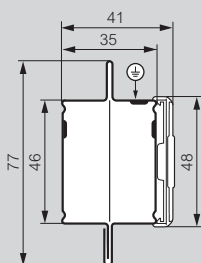

### ■ Dimensiones canalizaciones de tipo A

7520 01 11: 1,5 m - 2 ventanas de derivación.

7515 01 01 / 7516 01 01 / 7520 01 01: 3 m - 2 ventanas de derivación.

7516 01 02 / 7520 01 02: 3 m - 4 ventanas de derivación.

7522 01 11 / 7524 01 11: 1,5 m - 1 + 1 ventanas de derivación.

7518 01 01 / 7522 01 01 / 7524 01 01: 3 m - 2 + 2 ventanas de derivación.

7518 01 02 / 7522 01 02 / 7524 01 02: 3 m - 4 + 4 ventanas de derivación.

### ■ Dimensiones canalizaciones de tipo B

7540 01 11: 1,5 m - 2 ventanas de derivación.

7535 01 02H / 7536 01 02H / 7540 01 02H: 3 m - 4 ventanas de derivación.

7536 01 03H / 7540 01 03H: 3 m - 6 ventanas de derivación

### Dimensiones canalizaciones de tipo B (continuación)

7542 01 11H / 7544 01 11H: 1,5 m - 1 + 1 ventanas de derivación.

7537 01 01 H / 7538 01 01H / 7542 01 01H / 7544 01 01H: 3 m - 4 + 4 ventanas de derivación.