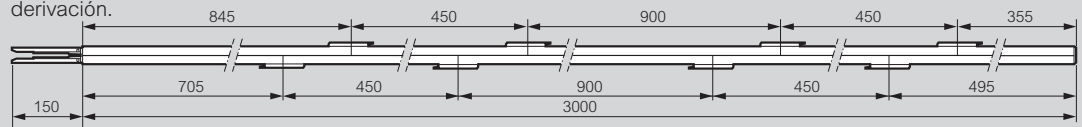

### ■ Dimensiones canalizaciones de tipo B

7540 01 11: 1,5 m - 2 ventanas de derivación.

7535 01 02H / 7536 01 02H / 7540 01 02H: 3 m - 4 ventanas de derivación.

7536 01 03H / 7540 01 03H: 3 m - 6 ventanas de derivación

### Dimensiones canalizaciones de tipo B (continuación)

7542 01 11H / 7544 01 11H: 1,5 m - 1 + 1 ventanas de derivación.

7537 01 01 H / 7538 01 01H / 7542 01 01H / 7544 01 01H: 3 m - 4 + 4 ventanas de derivación.