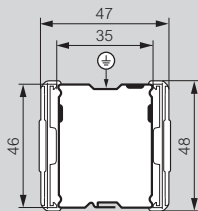

### ■ Dimensiones canalizaciones de tipo A

7520 01 11: 1,5 m - 2 ventanas de derivación.

7515 01 01 / 7516 01 01 / 7520 01 01: 3 m - 2 ventanas de derivación.

7516 01 02 / 7520 01 02: 3 m - 4 ventanas de derivación.

7522 01 11 / 7524 01 11: 1,5 m - 1 + 1 ventanas de derivación.

7518 01 01 / 7522 01 01 / 7524 01 01: 3 m - 2 + 2 ventanas de derivación.

7518 01 02 / 7522 01 02 / 7524 01 02: 3 m - 4 + 4 ventanas de derivación.

### ■ Dimensiones canalizaciones de tipo B

7540 01 11: 1,5 m - 2 ventanas de derivación.

7535 01 02H / 7536 01 02H / 7540 01 02H: 3 m - 4 ventanas de derivación.

7536 01 03H / 7540 01 03H: 3 m - 6 ventanas de derivación

### Dimensiones canalizaciones de tipo B (continuación)

7542 01 11H / 7544 01 11H: 1,5 m - 1 + 1 ventanas de derivación.

7537 01 01 H / 7538 01 01H / 7542 01 01H / 7544 01 01H: 3 m - 4 + 4 ventanas de derivación.