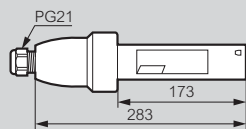

Dimensiones de alimentaciones

7516 10 01