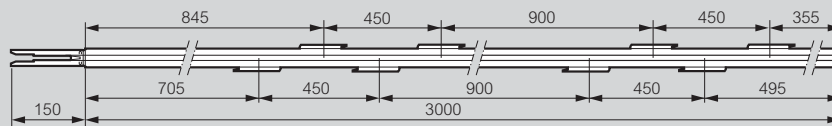

### ■ Dimensiones canalizaciones de tipo A

7520 01 11: 1,5 m - 2 ventanas de derivación.

7515 01 01 / 7516 01 01 / 7520 01 01: 3 m - 2 ventanas de derivación.

7516 01 02 / 7520 01 02: 3 m - 4 ventanas de derivación.

7522 01 11 / 7524 01 11: 1,5 m - 1 + 1 ventanas de derivación.

7518 01 01 / 7522 01 01 / 7524 01 01: 3 m - 2 + 2 ventanas de derivación.

7518 01 02 / 7522 01 02 / 7524 01 02: 3 m - 4 + 4 ventanas de derivación.

### ■ Dimensiones canalizaciones de tipo B

7540 01 11: 1,5 m - 2 ventanas de derivación.

7535 01 02H / 7536 01 02H / 7540 01 02H: 3 m - 4 ventanas de derivación.

7536 01 03H / 7540 01 03H: 3 m - 6 ventanas de derivación

### Dimensiones de codos flexibles

7520 12 61 / 7522 12 61 / 7524 12 61