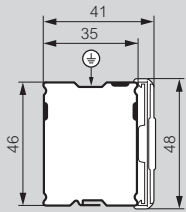

### ■ Dimensiones canalizaciones de tipo A

7520 01 11: 1,5 m - 2 ventanas de derivación.

7515 01 01 / 7516 01 01 / 7520 01 01: 3 m - 2 ventanas de derivación.

7516 01 02 / 7520 01 02: 3 m - 4 ventanas de derivación.

7522 01 11 / 7524 01 11: 1,5 m - 1 + 1 ventanas de derivación.

7518 01 01 / 7522 01 01 / 7524 01 01: 3 m - 2 + 2 ventanas de derivación.

7518 01 02 / 7522 01 02 / 7524 01 02: 3 m - 4 + 4 ventanas de derivación.

### ■ Dimensiones canalizaciones de tipo B

7540 01 11: 1,5 m - 2 ventanas de derivación.

7535 01 02H / 7536 01 02H / 7540 01 02H: 3 m - 4 ventanas de derivación.

7536 01 03H / 7540 01 03H: 3 m - 6 ventanas de derivación

### Dimensiones canalizaciones de tipo B (continuación)

7542 01 11H / 7544 01 11H: 1,5 m - 1 + 1 ventanas de derivación.

7537 01 01 H / 7538 01 01H / 7542 01 01H / 7544 01 01H: 3 m - 4 + 4 ventanas de derivación.