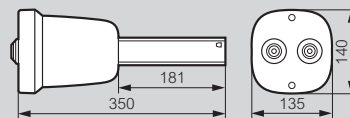

### Dimensiones canalizaciones de tipo B (continuación)

7542 01 11H / 7544 01 11H: 1,5 m - 1 + 1 ventanas de derivación.

7537 01 01 H / 7538 01 01H / 7542 01 01H / 7544 01 01H: 3 m - 4 + 4 ventanas de derivación.

7538 01 02H / 7542 01 02H / 7544 01 02H: 3 m - 6 + 6 ventanas de derivación.

### Dimensiones de alimentaciones

7516 10 01

7520 10 01 / 7522 10 01 / 7524 10 01

7520 10 02 / 7522 10 02 / 7524 10 02