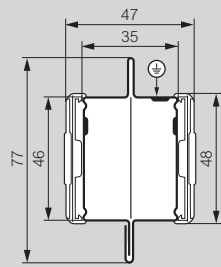

### ■ Dimensiones canalizaciones de tipo A

7520 01 11: 1,5 m - 2 ventanas de derivación.

7515 01 01 / 7516 01 01 / 7520 01 01: 3 m - 2 ventanas de derivación.

7516 01 02 / 7520 01 02: 3 m - 4 ventanas de derivación.

7522 01 11 / 7524 01 11: 1,5 m - 1 + 1 ventanas de derivación.

7518 01 01 / 7522 01 01 / 7524 01 01: 3 m - 2 + 2 ventanas de derivación.

7518 01 02 / 7522 01 02 / 7524 01 02: 3 m - 4 + 4 ventanas de derivación.

### ■ Dimensiones canalizaciones de tipo B

7540 01 11: 1,5 m - 2 ventanas de derivación.

7535 01 02H / 7536 01 02H / 7540 01 02H: 3 m - 4 ventanas de derivación.

7536 01 03H / 7540 01 03H: 3 m - 6 ventanas de derivación

### Dimensiones canalizaciones de tipo B (continuación)

7542 01 11H / 7544 01 11H: 1,5 m - 1 + 1 ventanas de derivación.

7537 01 01 H / 7538 01 01H / 7542 01 01H / 7544 01 01H: 3 m - 4 + 4 ventanas de derivación.