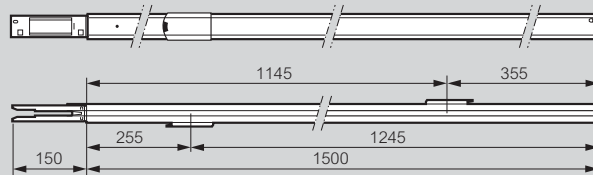

### ■ Dimensiones canalizaciones de tipo A

7520 01 11: 1,5 m - 2 ventanas de derivación.

7515 01 01 / 7516 01 01 / 7520 01 01: 3 m - 2 ventanas de derivación.

7516 01 02 / 7520 01 02: 3 m - 4 ventanas de derivación.

7522 01 11 / 7524 01 11: 1,5 m - 1 + 1 ventanas de derivación.

7518 01 01 / 7522 01 01 / 7524 01 01: 3 m - 2 + 2 ventanas de derivación.

7518 01 02 / 7522 01 02 / 7524 01 02: 3 m - 4 + 4 ventanas de derivación.

### ■ Dimensiones canalizaciones de tipo B

7540 01 11: 1,5 m - 2 ventanas de derivación.

7535 01 02H / 7536 01 02H / 7540 01 02H: 3 m - 4 ventanas de derivación.

7536 01 03H / 7540 01 03H: 3 m - 6 ventanas de derivación

### Dimensiones de codos flexibles

7520 12 61 / 7522 12 61 / 7524 12 61