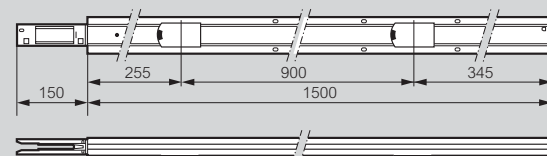

### ■ Dimensiones canalizaciones de tipo A

7520 01 11: 1,5 m - 2 ventanas de derivación.

7515 01 01 / 7516 01 01 / 7520 01 01: 3 m - 2 ventanas de derivación.

7516 01 02 / 7520 01 02: 3 m - 4 ventanas de derivación.

7522 01 11 / 7524 01 11: 1,5 m - 1 + 1 ventanas de derivación.

7518 01 01 / 7522 01 01 / 7524 01 01: 3 m - 2 + 2 ventanas de derivación.

7518 01 02 / 7522 01 02 / 7524 01 02: 3 m - 4 + 4 ventanas de derivación.

### ■ Dimensiones canalizaciones de tipo B

7540 01 11: 1,5 m - 2 ventanas de derivación.

7535 01 02H / 7536 01 02H / 7540 01 02H: 3 m - 4 ventanas de derivación.

7536 01 03H / 7540 01 03H: 3 m - 6 ventanas de derivación

### Dimensiones canalizaciones de tipo B (continuación)

7542 01 11H / 7544 01 11H: 1,5 m - 1 + 1 ventanas de derivación.

7537 01 01 H / 7538 01 01H / 7542 01 01H / 7544 01 01H: 3 m - 4 + 4 ventanas de derivación.