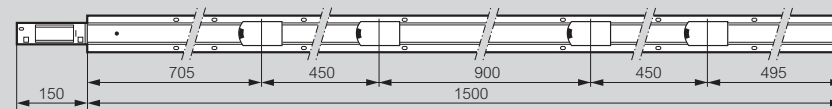

### ■ Dimensiones canalizaciones de tipo A

7520 01 11: 1,5 m - 2 ventanas de derivación.

7515 01 01 / 7516 01 01 / 7520 01 01: 3 m - 2 ventanas de derivación.

7516 01 02 / 7520 01 02: 3 m - 4 ventanas de derivación.

7522 01 11 / 7524 01 11: 1,5 m - 1 + 1 ventanas de derivación.

7518 01 01 / 7522 01 01 / 7524 01 01: 3 m - 2 + 2 ventanas de derivación.

7518 01 02 / 7522 01 02 / 7524 01 02: 3 m - 4 + 4 ventanas de derivación.

### ■ Dimensiones canalizaciones de tipo B

7540 01 11: 1,5 m - 2 ventanas de derivación.

7535 01 02H / 7536 01 02H / 7540 01 02H: 3 m - 4 ventanas de derivación.

7536 01 03H / 7540 01 03H: 3 m - 6 ventanas de derivación

### Dimensiones de codos flexibles

7520 12 61 / 7522 12 61 / 7524 12 61