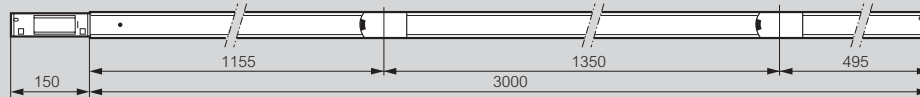

### ■ Dimensiones canalizaciones de tipo A

7520 01 11: 1,5 m - 2 ventanas de derivación.

7515 01 01 / 7516 01 01 / 7520 01 01: 3 m - 2 ventanas de derivación.

7516 01 02 / 7520 01 02: 3 m - 4 ventanas de derivación.

7522 01 11 / 7524 01 11: 1,5 m - 1 + 1 ventanas de derivación.

7518 01 01 / 7522 01 01 / 7524 01 01: 3 m - 2 + 2 ventanas de derivación.

7518 01 02 / 7522 01 02 / 7524 01 02: 3 m - 4 + 4 ventanas de derivación.

### ■ Dimensiones canalizaciones de tipo B

7540 01 11: 1,5 m - 2 ventanas de derivación.

7535 01 02H / 7536 01 02H / 7540 01 02H: 3 m - 4 ventanas de derivación.

7536 01 03H / 7540 01 03H: 3 m - 6 ventanas de derivación

### Dimensiones de codos flexibles

7520 12 61 / 7522 12 61 / 7524 12 61