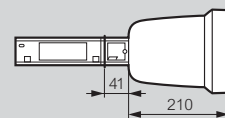

### Dimensiones canalizaciones de tipo B (continuación)

7542 01 11H / 7544 01 11H: 1,5 m - 1 + 1 ventanas de derivación.

7537 01 01 H / 7538 01 01H / 7542 01 01H / 7544 01 01H: 3 m - 4 + 4 ventanas de derivación.

### Dimensiones de alimentaciones

7516 10 01

7520 10 01 / 7522 10 01 / 7524 10 01

7520 10 02 / 7522 10 02 / 7524 10 02

### Dimensiones de codos flexibles

7520 12 61 / 7522 12 61 / 7524 12 61