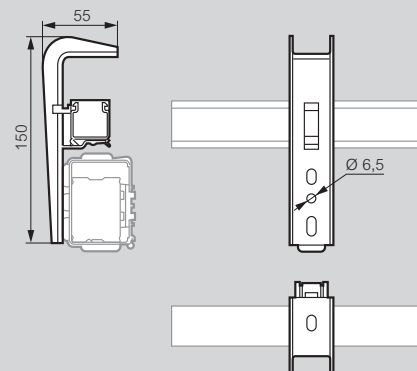

### ■ Dimensiones canalizaciones de tipo B

7540 01 11: 1,5 m - 2 ventanas de derivación.

7535 01 02H / 7536 01 02H / 7540 01 02H: 3 m - 4 ventanas de derivación.

7536 01 03H / 7540 01 03H: 3 m - 6 ventanas de derivación

### Dimensiones de alimentaciones

7516 10 01

7520 10 01 / 7522 10 01 / 7524 10 01

7520 10 02 / 7522 10 02 / 7524 10 02

### Dimensiones de codos flexibles

7520 12 61 / 7522 12 61 / 7524 12 61

### Dimensiones de accesorios de fijación

7500 30 00

7500 30 04

7500 30 06

7500 30 01

7500 30 22

7500 30 05