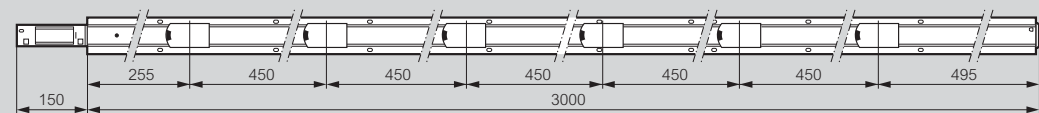

### ■ Dimensiones canalizaciones de tipo A

7520 01 11: 1,5 m - 2 ventanas de derivación.

7515 01 01 / 7516 01 01 / 7520 01 01: 3 m - 2 ventanas de derivación.

7516 01 02 / 7520 01 02: 3 m - 4 ventanas de derivación.

7522 01 11 / 7524 01 11: 1,5 m - 1 + 1 ventanas de derivación.

7518 01 01 / 7522 01 01 / 7524 01 01: 3 m - 2 + 2 ventanas de derivación.

7518 01 02 / 7522 01 02 / 7524 01 02: 3 m - 4 + 4 ventanas de derivación.

### ■ Dimensiones canalizaciones de tipo B

7540 01 11: 1,5 m - 2 ventanas de derivación.

7535 01 02H / 7536 01 02H / 7540 01 02H: 3 m - 4 ventanas de derivación.

7536 01 03H / 7540 01 03H: 3 m - 6 ventanas de derivación

### Dimensiones canalizaciones de tipo B (continuación)

7542 01 11H / 7544 01 11H: 1,5 m - 1 + 1 ventanas de derivación.

7537 01 01 H / 7538 01 01H / 7542 01 01H / 7544 01 01H: 3 m - 4 + 4 ventanas de derivación.