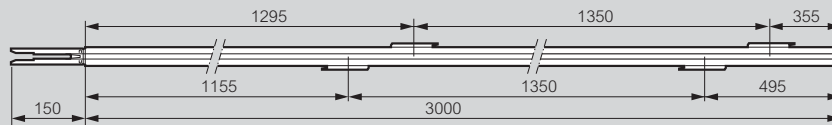

### ■ Dimensiones canalizaciones de tipo A

7520 01 11: 1,5 m - 2 ventanas de derivación.

7515 01 01 / 7516 01 01 / 7520 01 01: 3 m - 2 ventanas de derivación.

7516 01 02 / 7520 01 02: 3 m - 4 ventanas de derivación.

7522 01 11 / 7524 01 11: 1,5 m - 1 + 1 ventanas de derivación.

7518 01 01 / 7522 01 01 / 7524 01 01: 3 m - 2 + 2 ventanas de derivación.

7518 01 02 / 7522 01 02 / 7524 01 02: 3 m - 4 + 4 ventanas de derivación.

### ■ Dimensiones canalizaciones de tipo B

7540 01 11: 1,5 m - 2 ventanas de derivación.

7535 01 02H / 7536 01 02H / 7540 01 02H: 3 m - 4 ventanas de derivación.

7536 01 03H / 7540 01 03H: 3 m - 6 ventanas de derivación

### Dimensiones de codos flexibles

7520 12 61 / 7522 12 61 / 7524 12 61