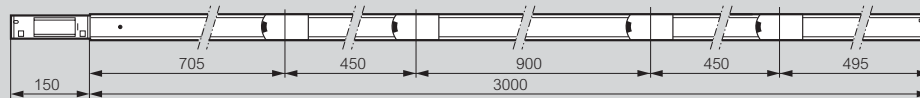

### ■ Dimensiones canalizaciones de tipo A

7520 01 11: 1,5 m - 2 ventanas de derivación.

7515 01 01 / 7516 01 01 / 7520 01 01: 3 m - 2 ventanas de derivación.

7516 01 02 / 7520 01 02: 3 m - 4 ventanas de derivación.

7522 01 11 / 7524 01 11: 1,5 m - 1 + 1 ventanas de derivación.

7518 01 01 / 7522 01 01 / 7524 01 01: 3 m - 2 + 2 ventanas de derivación.

7518 01 02 / 7522 01 02 / 7524 01 02: 3 m - 4 + 4 ventanas de derivación.

### ■ Dimensiones canalizaciones de tipo B

7540 01 11: 1,5 m - 2 ventanas de derivación.

7535 01 02H / 7536 01 02H / 7540 01 02H: 3 m - 4 ventanas de derivación.

7536 01 03H / 7540 01 03H: 3 m - 6 ventanas de derivación

### Dimensiones de codos flexibles

7520 12 61 / 7522 12 61 / 7524 12 61