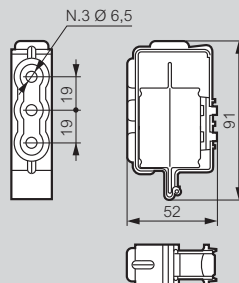

### Dimensiones canalizaciones de tipo B (continuación)

7542 01 11H / 7544 01 11H: 1,5 m - 1 + 1 ventanas de derivación.

7537 01 01 H / 7538 01 01H / 7542 01 01H / 7544 01 01H: 3 m - 4 + 4 ventanas de derivación.

### Dimensiones de alimentaciones

7516 10 01

7520 10 01 / 7522 10 01 / 7524 10 01

7520 10 02 / 7522 10 02 / 7524 10 02

### Dimensiones de codos flexibles

7520 12 61 / 7522 12 61 / 7524 12 61

### Dimensiones de accesorios de fijación

7500 30 00

7500 30 04

7500 30 06

7500 30 01

7500 30 22

7500 30 05