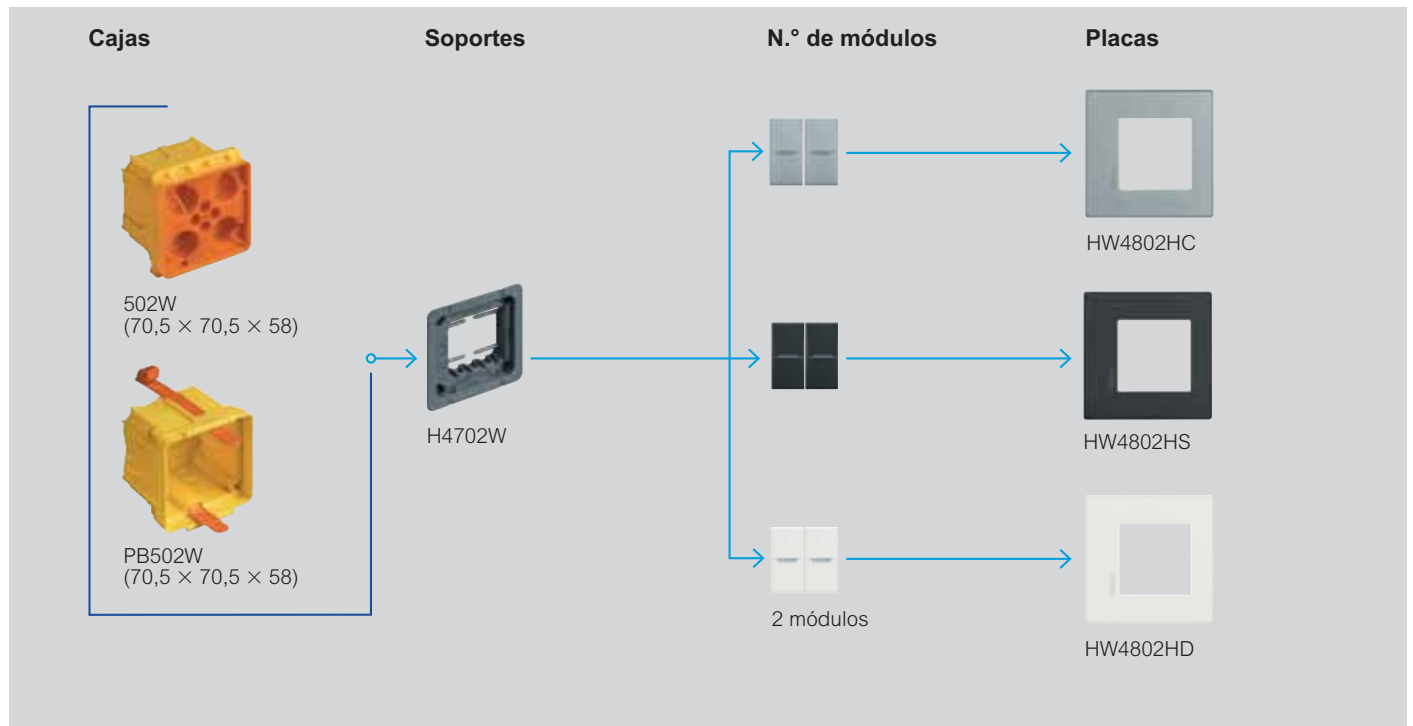

Axolute Etèris

instalación 2 y 4 módulos

Tabla de selección de las placas

		2 módulos	4 módulos
Blanco		HW4802HD	HW4824HD
Tech		HW4802HC	HW4824HC
Antracita		HW4802HS	HW4824HS

Axolute Etèris

instalación 8 módulos, Touch Screen y Video Display