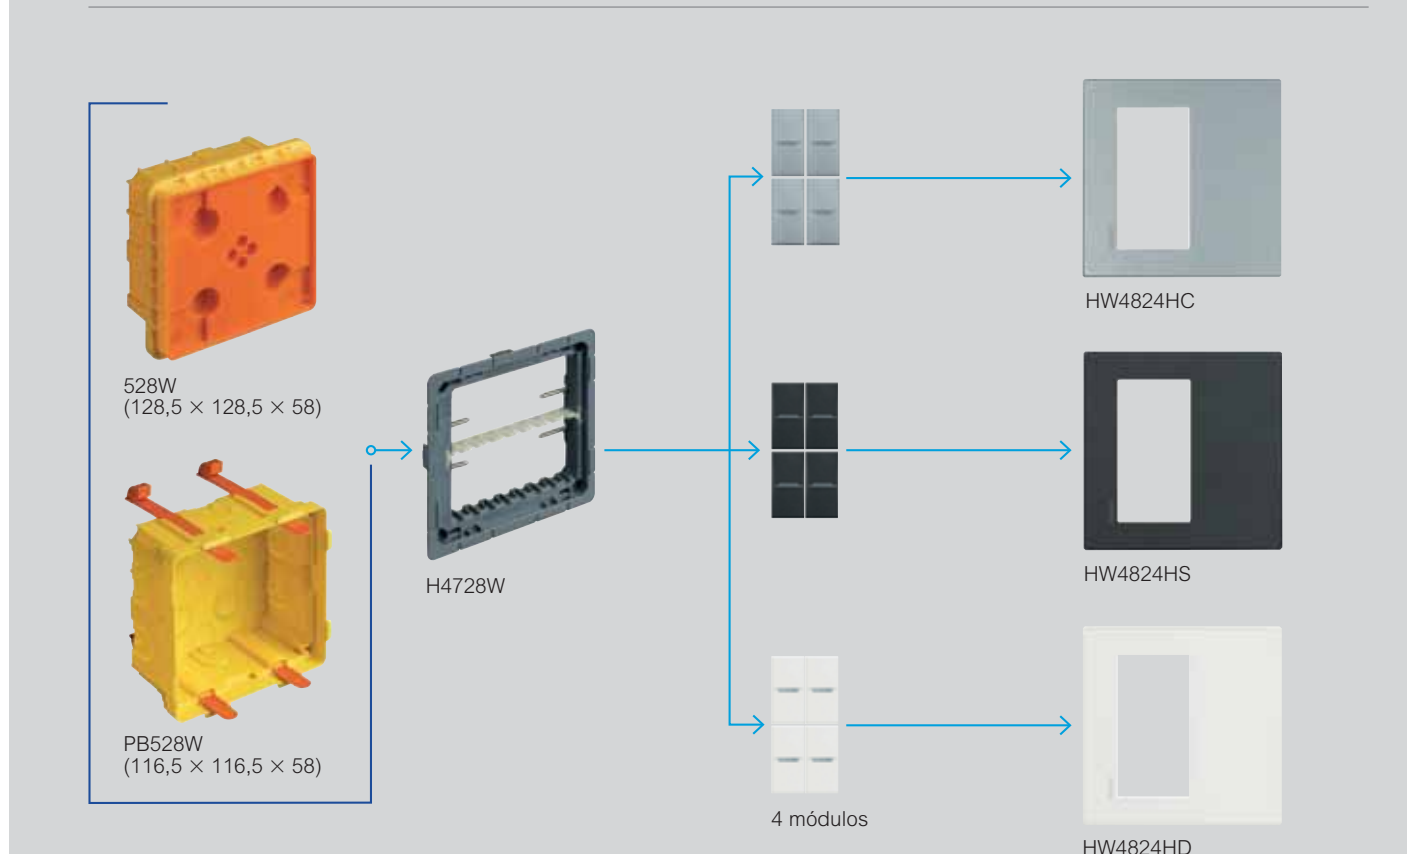

Axolute Etèris

instalación 2 y 4 módulos

Tabla de selección de las placas

		2 módulos	4 módulos
Blanco		HW4802HD	HW4824HD
Tech		HW4802HC	HW4824HC
Antracita		HW4802HS	HW4824HS

Axolute Etèris

instalación 8 módulos, Touch Screen y Video Display