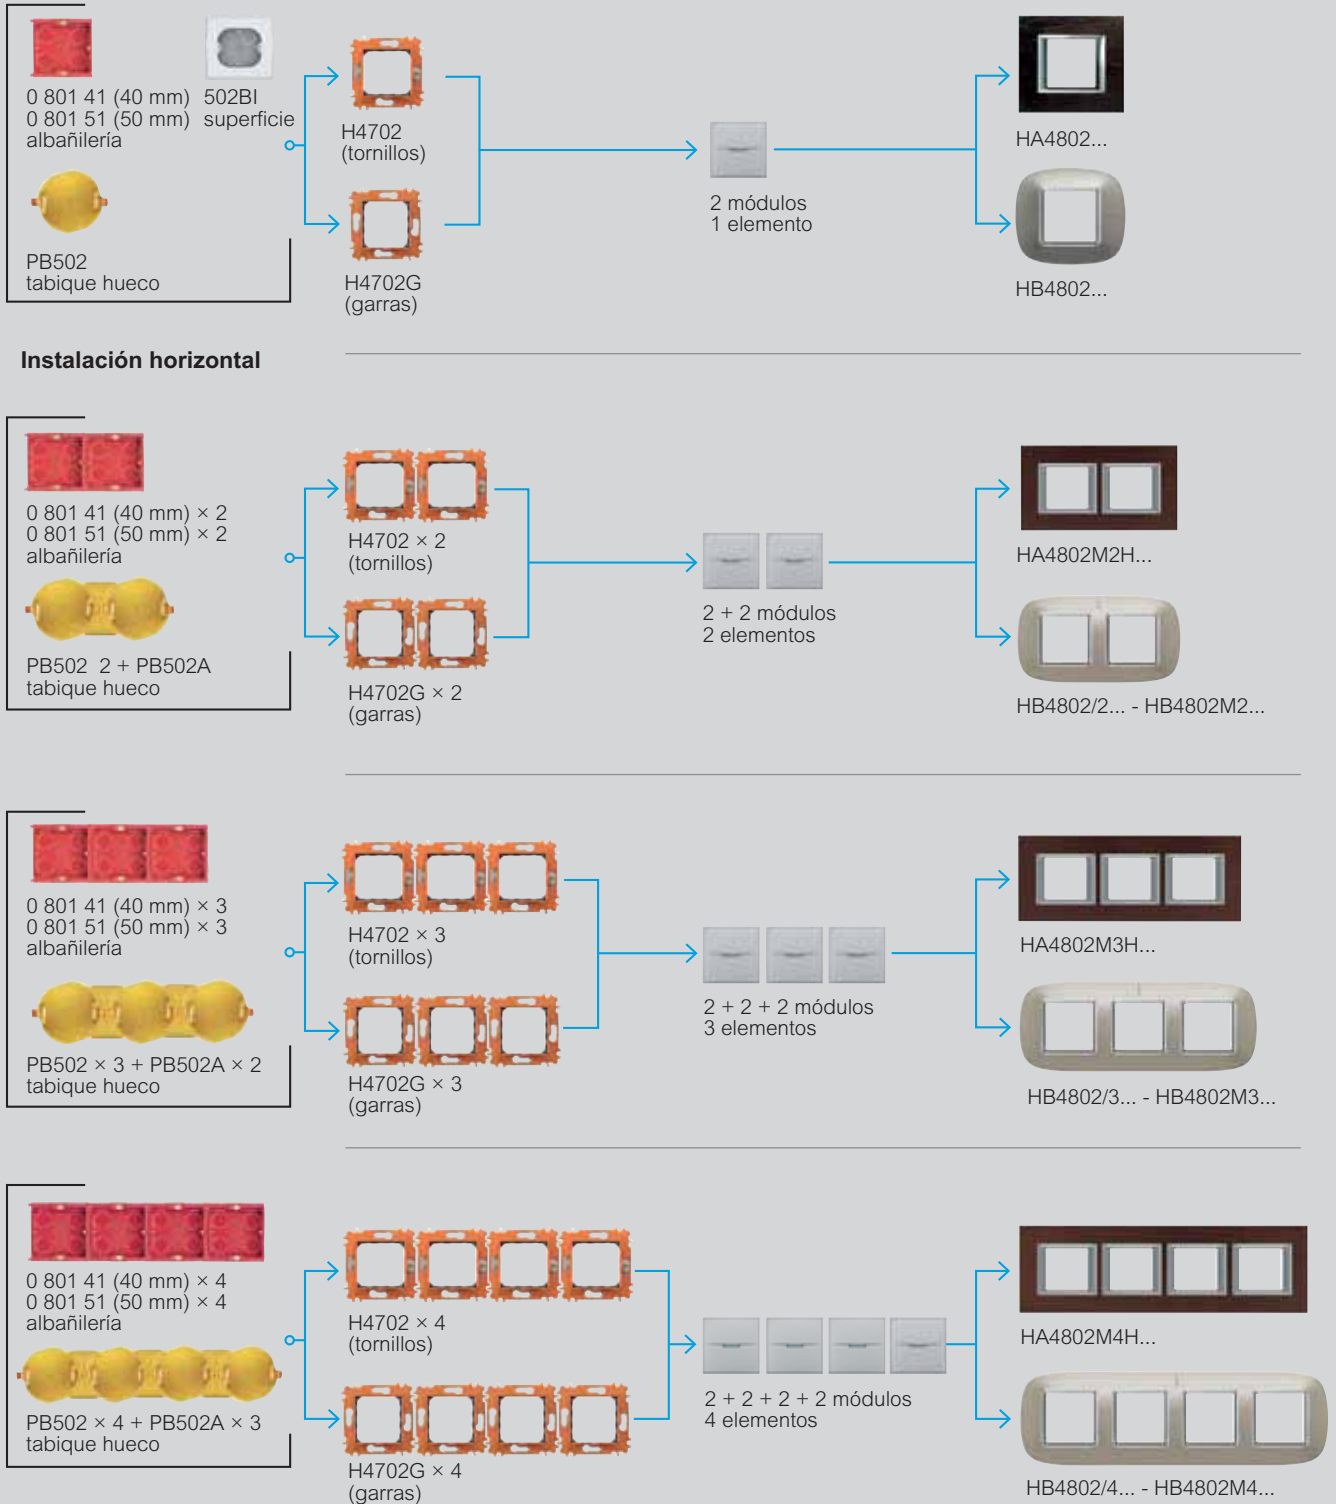

sistema instalación Axolute

placas rectilíneas y elípticas formato universal

Cajas

Soportes

N.º de módulos

Placas

Instalación horizontal

Los soportes se suministran con la protección transparente.

Consultar la referencia de la placa con la sigla del color de acabado (ver págs. 420-423).

sistema instalación Axolute

placas rectilíneas y elípticas formato universal

Cajas

Soportes

N.º de módulos

Placas

Instalación vertical

0 801 41 (40 mm) × 2
0 801 51 (50 mm) × 2
albañilería

PB502 × 2 + PB502A
tabique hueco

H4702 × 2
(tornillos)

H4702G × 2
(garras)

2 + 2 módulos
2 elementos

HA4802/2... - HA4802M2...

HB4802/2... - HB4802M2...

Los soportes se suministran con la protección transparente.

Consultar la referencia de la placa con la sigla del color de acabado (ver págs. 420-423).

sistema instalación Axolute

placas rectilíneas y elípticas formato rectangular